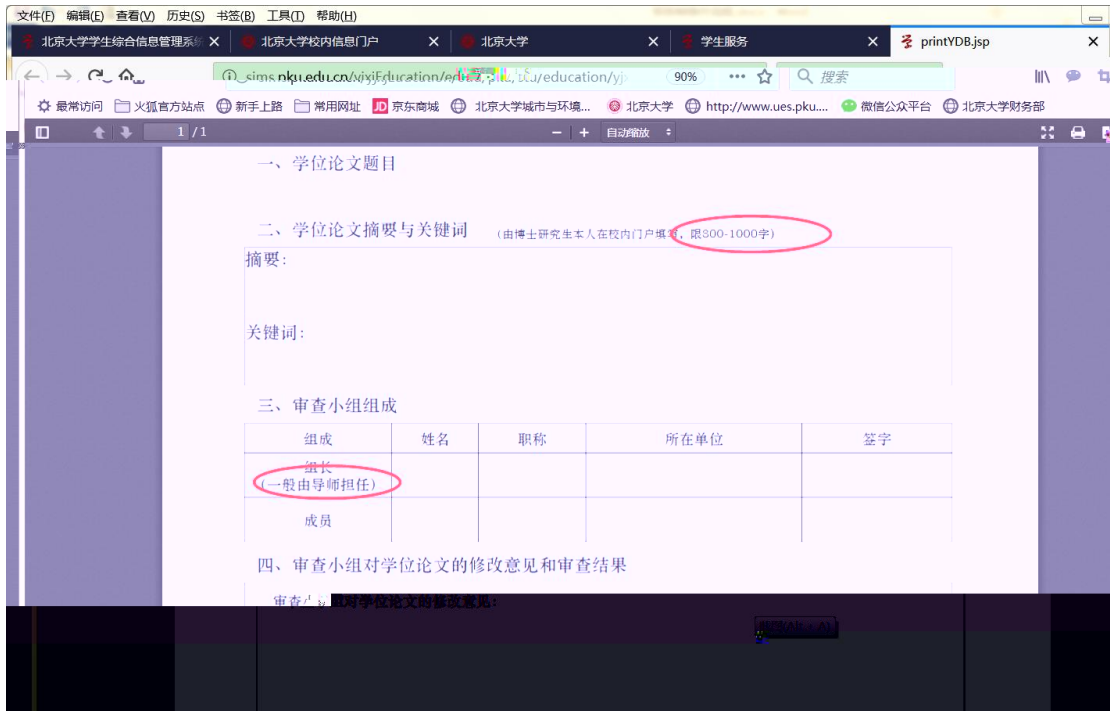

培养办教务 (电话62751358)

学籍异动申请 查看个人学习计划

学籍异动申请及打印 查看学籍异动

4

5

6

347S